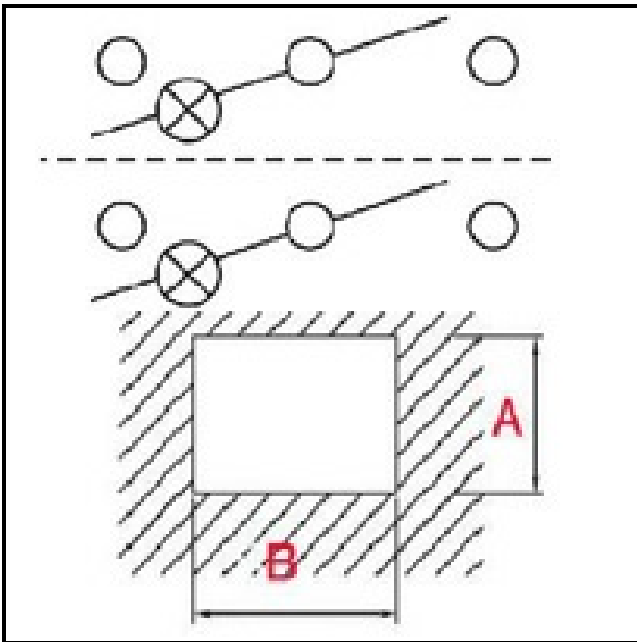

1105050

DOPPIO INTERRUOTTORE LUMINOSO FABBA

Data: 05-08-2025

ORIGINAL
OSP
SPARE PARTS **FABBA**

Dati tecnici

LUNGHEZZA MM	B=30mm
LARGHEZZA MM	A=22mm
NUMERO POLI	POLI/POLES=6
NUMERO POSIZIONI	0-1 / 0-1
COLORE	NERO CON LED/BLACK WITH LED
VOLT	250V