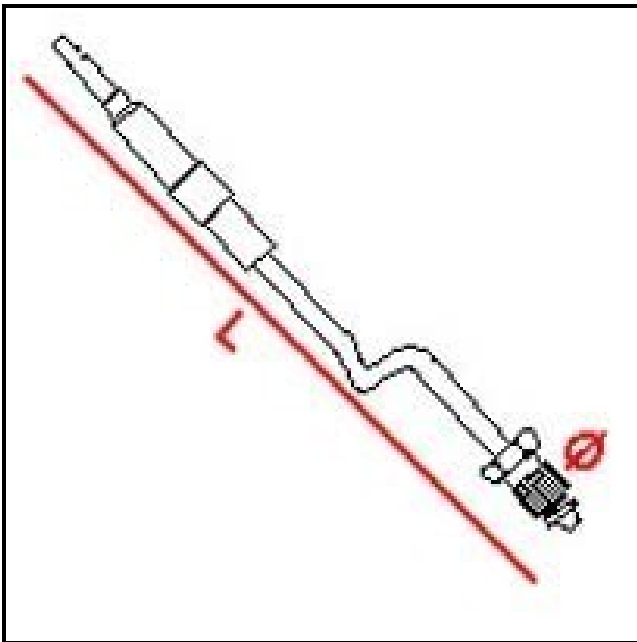

4101052

TERMOCOPPIA 450 8X1 GIUNTO UNIFICATO SIT

Data: 18-08-2025

Dati tecnici

LUNGHEZZA MM	L=450mm
FILETTO MA	8X1
MATERIALE	RAME/COPPER

Codici produttore

SIT SPA