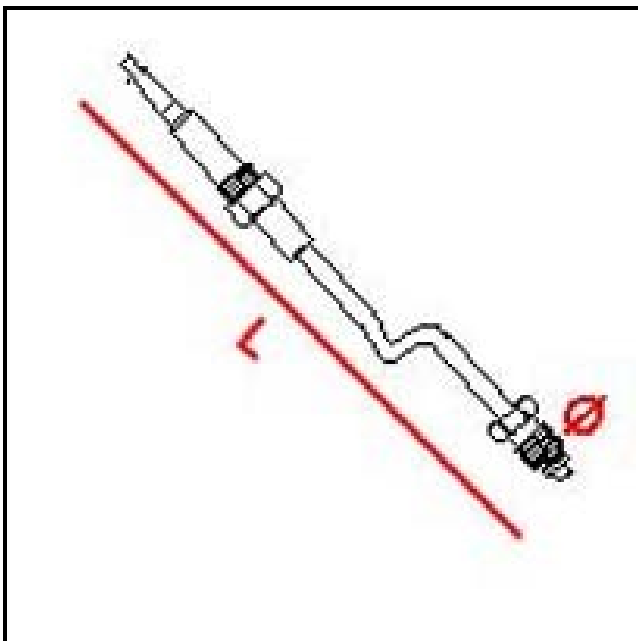

## Dati tecnici

LUNGHEZZA MM	L=1500mm
FILETTO MA	9X1
MATERIALE	RAME/COPPER