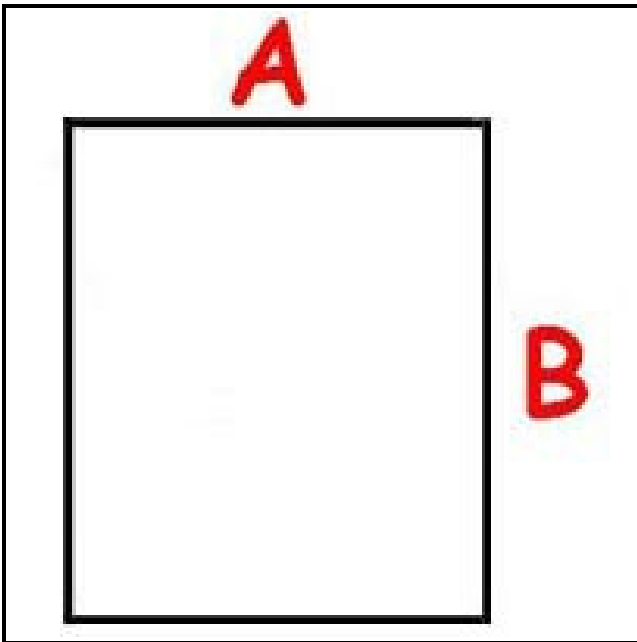

## Dati tecnici

LUNGHEZZA MM	A=6mm
LARGHEZZA MM	B=5mm
DIAMETRO ESTERNO mm	Ø=42mm
SEDE PER ALBERO RETTANGOLARE	RETTANGOLARE/RECTANGU