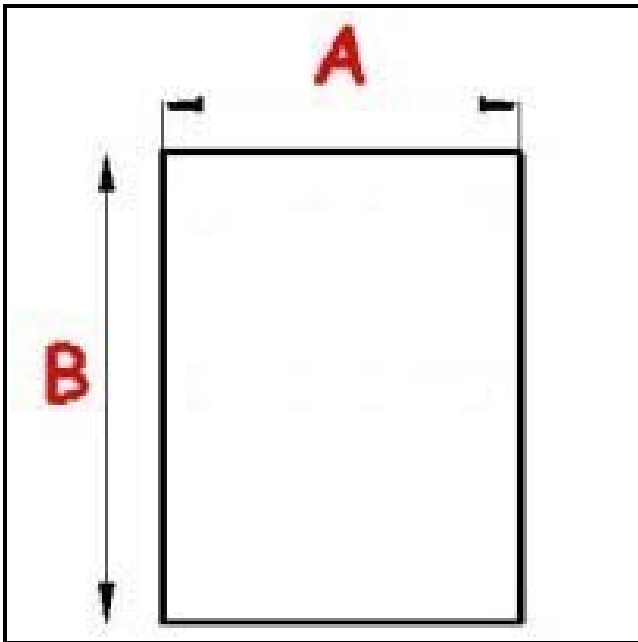

1101459

PIASTRA EL.Q300 3000W 400V 1133454248

Data: 18-08-2025

Dati tecnici

LUNGHEZZA MM	A=300mm
LARGHEZZA MM	B=300mm
KILOWATT KW	KW=3
WATT	WATT=3000
TRIFASE	TRIFASE/THREEPHASE
RESISTENZE A SECCO	SECCO/DRY