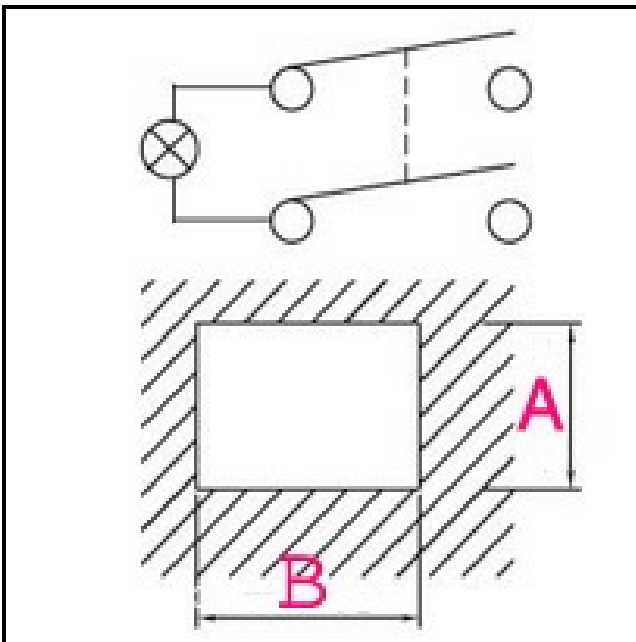

1105002

INTERRUTTORE CAFFE' CON LED

Data: 17-08-2025

ORIGINAL
OSP
SPARE PARTS

Dati tecnici

LUNGHEZZA MM	B=30mm
LARGHEZZA MM	A=22mm
NUMERO POLI	POLI/POLES=4
NUMERO POSIZIONI	0-1
COLORE	NERO CON LED/BLACK WITH LED
VOLT	250V