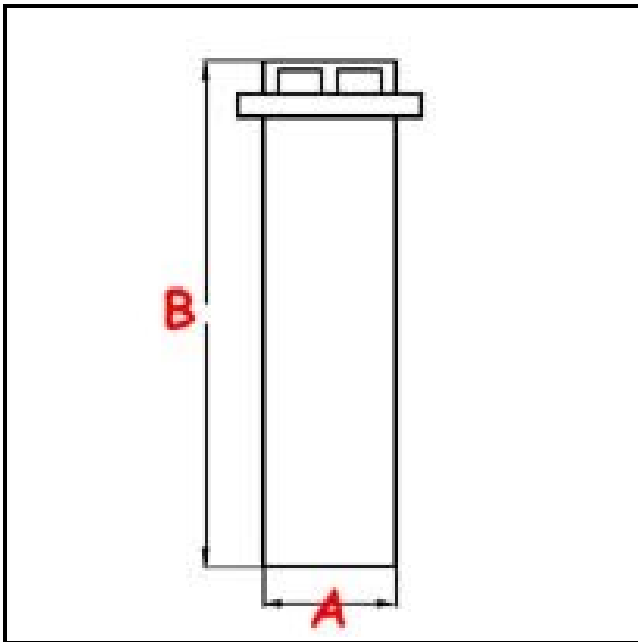

3111255

TROPPOPIENO LAVAPIATTI A CAPOTTA E LAVAOGGETTI

Data: 18-08-2025

ORIGINAL
OSP
SPARE PARTS

Dati tecnici

ALTEZZA MM	B=365mm
GUARNIZIONE	2102239
MATERIALE	PLASTICA/PLASTIC
DIAMETRO SUPERIORE	C=42mm
DIAMETRO INFERIORE	A=30mm