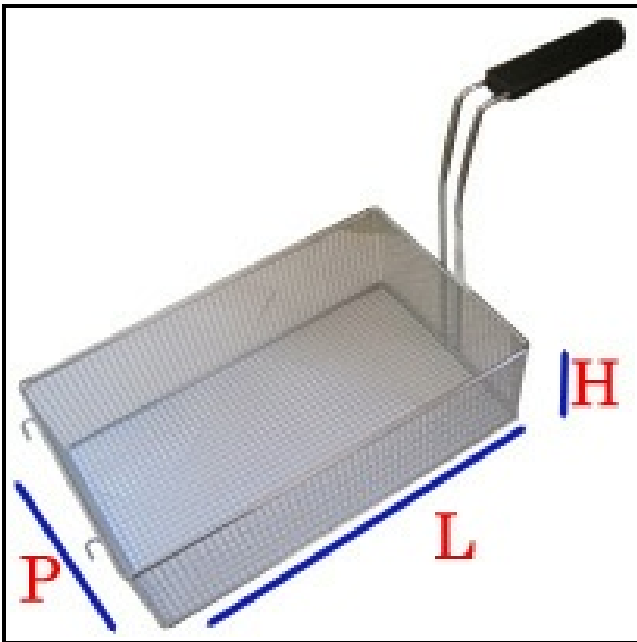

# CESTELLO CUOCIPASTA SX 160X140X215H

Data: 14-08-2025

ORIGINAL  
**OSP**  
SPARE PARTS

## Dati tecnici

LUNGHEZZA MM	L=160mm
LARGHEZZA MM	P=140mm
ALTEZZA MM	H=215mm
TIPO	CUOCIPASTA/PASTA COOKER
MATERIALE	INOX