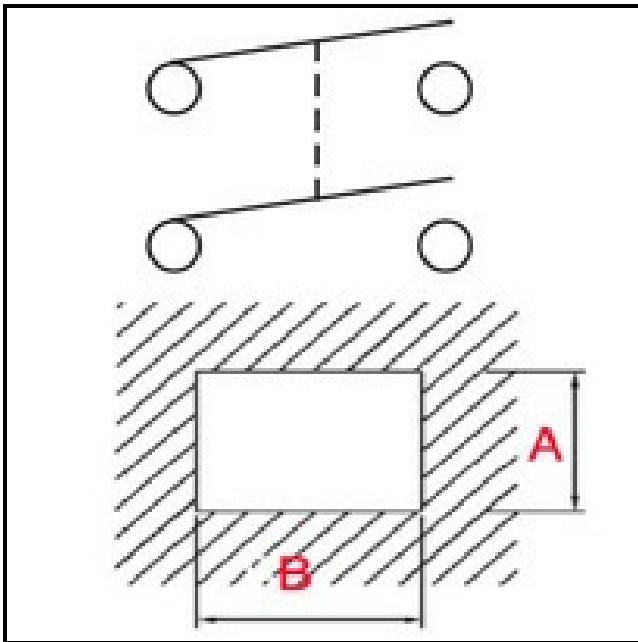

# INTERRUTTORE AFFETTATRICE FABA 250G

Data: 02-08-2025

ORIGINAL  
**OSP**  
SPARE PARTS **FABA**

## Dati tecnici

LUNGHEZZA MM	B=30mm
LARGHEZZA MM	A=22mm
NUMERO POLI	POLI/POLES=4
NUMERO POSIZIONI	0-1
VOLT	250V
COLORE	ROSSO/RED
COLORE	VERDE/GREEN