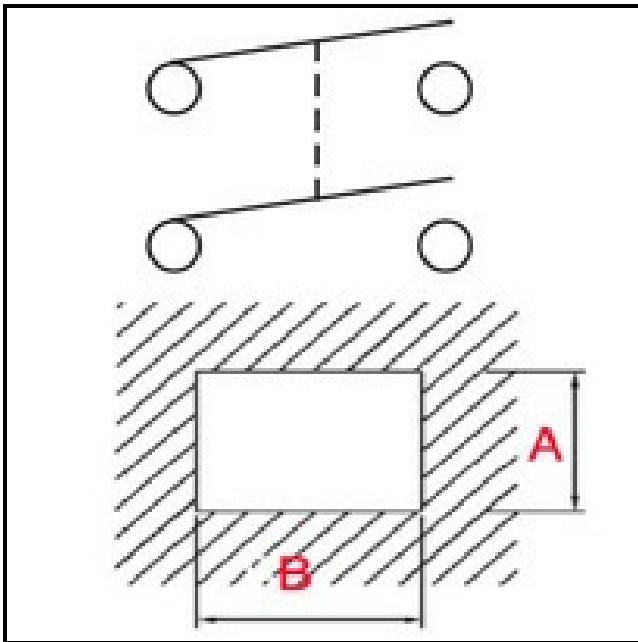

1105288

INTERRUTTORE AFFETTATRICE FABA 250G

Data: 06-08-2025

ORIGINAL
OSP
SPARE PARTS **FABA**

Dati tecnici

LUNGHEZZA MM	B=30mm
LARGHEZZA MM	A=22mm
NUMERO POLI	POLI/POLES=4
NUMERO POSIZIONI	0-1
VOLT	250V
COLORE	ROSSO/RED
COLORE	VERDE/GREEN