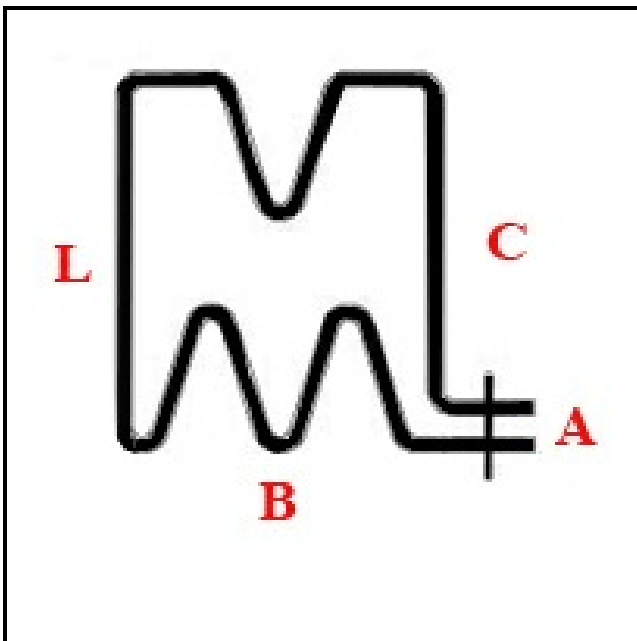

1101866

RESISTENZA FORNO 2500W - 230V"UNIFICATA"

Data: 18-06-2025

ORIGINAL
OSP
SPARE PARTS

Dati tecnici

LUNGHEZZA MM	L=525mm
LARGHEZZA MM	C=560mm
FLANGIA RETTANGOLARE/QUADRA	RETTANGOLARE/SQUARE FLANGE=70X23mm
INTERASSE mm	A=56mm
KILOWATT KW	KW=2,5
WATT	WATT=2500
MONOFASE	MONOFASE/MONOPHASE
NUMERO POLI	POLI/POLES=2
FORI NUMERO	FORI/HOLES=2
RESISTENZE A SECCO	SECCO/DRY
LUNGHEZZA MM	C=465mm