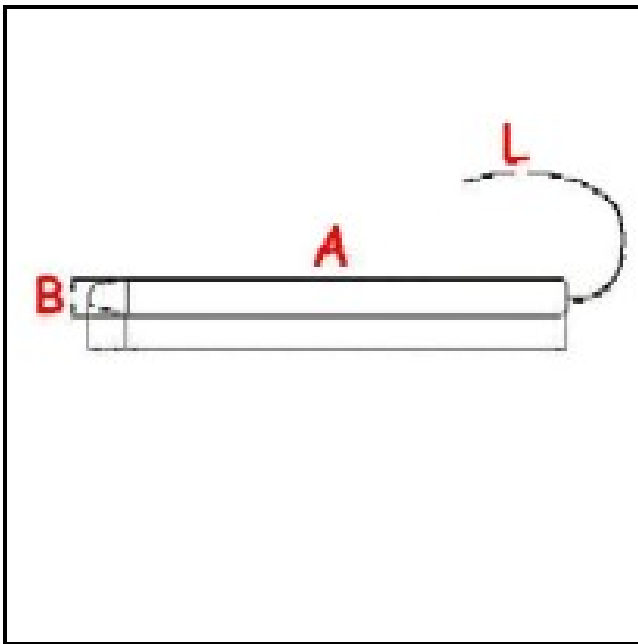

# TERMOSTATO 65-195°C 230V MONOFASE - SENSORE Ø 4X90 mm CAPILLARE 1500mm

Data: 18-08-2025

## Dati tecnici

|                       |                    |
|-----------------------|--------------------|
| MONOFASE              | MONOFASE/MONOPHASE |
| NUMERO POLI           | POLI/POLES=2       |
| TEMPERATURA MINIMA °  | T min=65°          |
| TEMPERATURA MASSIMA ° | T max=195°         |
| CAPILLARE mm          | L=1500mm           |
| SENSORE DIAMETRO MM   | B=4mm              |
| SENSORE LUNGHEZZA MM  | A=90mm             |
| ALBERO mm             | ALBERO/SHAFT=4X6mm |