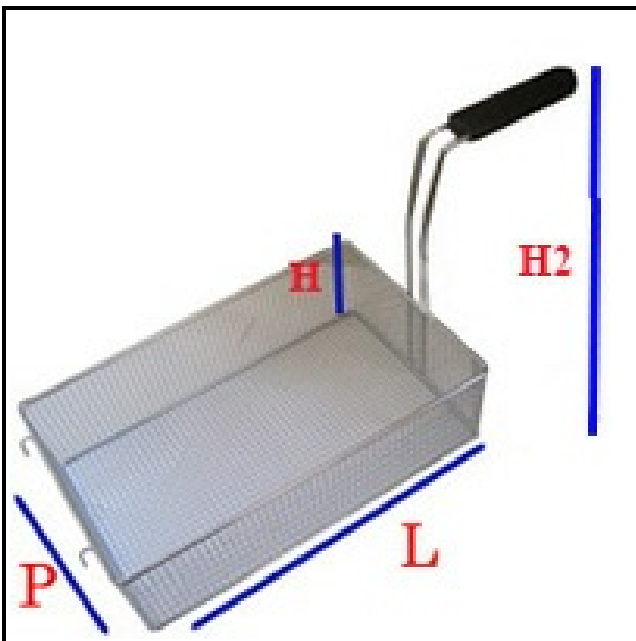

5107061

CESTELLO FRIGGITRICE MEZZO 2532 290X105X120H

Data: 18-08-2025

ORIGINAL
OSP elframo®
SPARE PARTS

Dati tecnici

LUNGHEZZA MM	L=290mm
LARGHEZZA MM	P=105mm
ALTEZZA MM	H=120mm
TIPO	FRIGGITRICE/FRYER
MATERIALE	INOX
ALTEZZA MM	H2=230mm