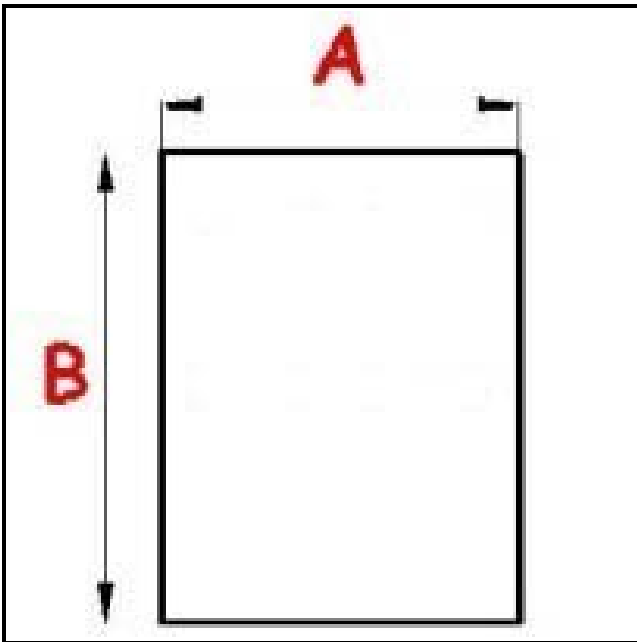

## Dati tecnici

LUNGHEZZA MM	B=900mm
LARGHEZZA MM	A=230mm
NR ELEMENTI	ELEMENTI/ELEMENTS=1
KILOWATT KW	KW=1,9
WATT	WATT=1900
MONOFASE	MONOFASE/MONOPHASE
FILETTO MA	M14X1,5
NUMERO POLI	POLI/POLES=2
RESISTENZE A SECCO	SECCO/DRY