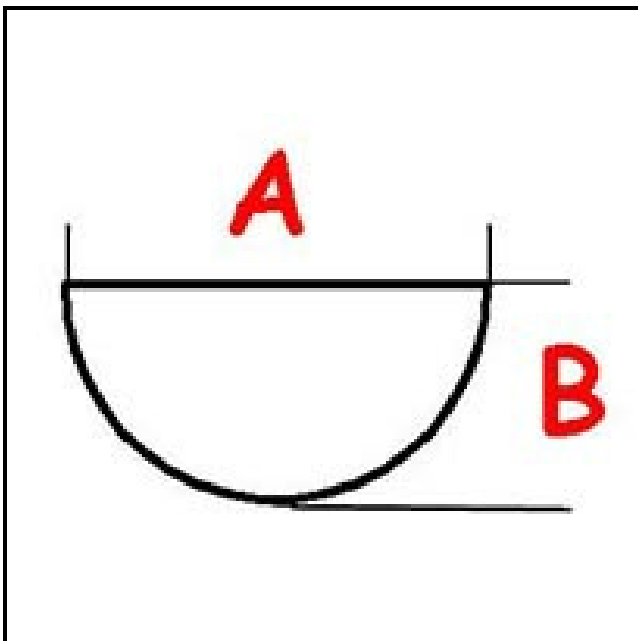

3108237

MANOPOLA ESPOSITORI

Data: 19-08-2025

ORIGINAL
OSP
SPARE PARTS

Dati tecnici

| | |
|-----------------------------|---------------------|
| LUNGHEZZA MM | A=6mm |
| LARGHEZZA MM | B=5mm |
| DIAMETRO ESTERNO mm | Ø=39mm |
| SEDE PER ALBERO A MEZZALUNA | MEZZALUNA/HALF-MOON |