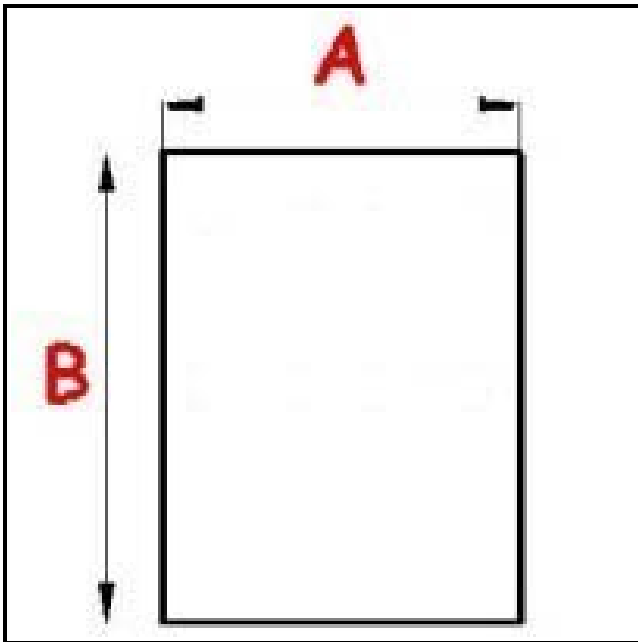

# GRIGLIA PORTALAVA 426X323X20

Data: 19-08-2025

ORIGINAL  
**OSP**  
SPARE PARTS

## Dati tecnici

ALTEZZA MM	H=20mm
MATERIALE	INOX
LATO LUNGO mm	B=426mm
LATO CORTO mm	A=323mm