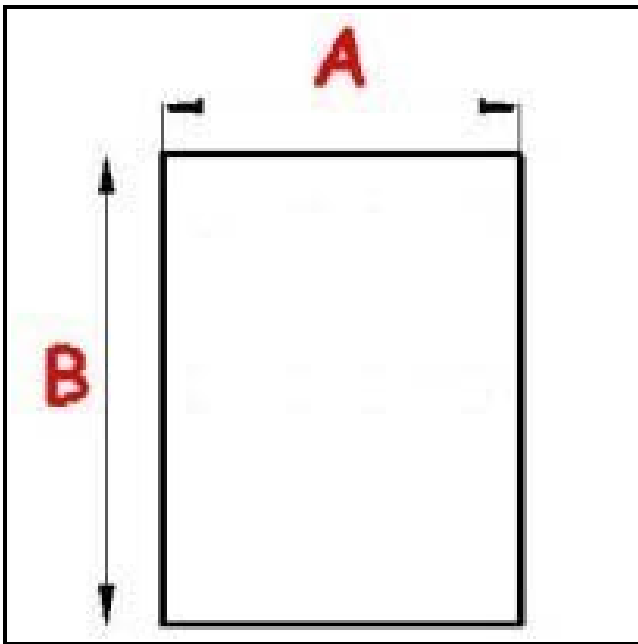

# GUARNIZIONE MAGNETICA AD INCASTRO. ILPEA 707X770 mm QQ9

Data: 05-08-2025

ORIGINAL  
**OSP**  
SPARE PARTS

**Scotsman**  
Ice Systems

ICEMATIC

## Dati tecnici

LATO CORTO mm	A=707 mm
LATO LUNGO mm	B=770 mm
TIPO PROFILO	QQ9