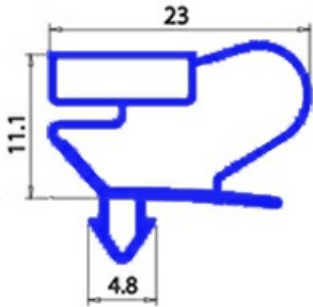

# GUARNIZIONE MAGNETICA AD INCASTRO. ILPEA 707X770 mm QQ9

Data: 05-08-2025

ORIGINAL  
**OSP**  
SPARE PARTS

**Scotsman**  
Ice Systems

ICEMATIC

## Dati tecnici

LATO CORTO mm	A=707 mm
LATO LUNGO mm	B=770 mm
TIPO PROFILO	QQ9