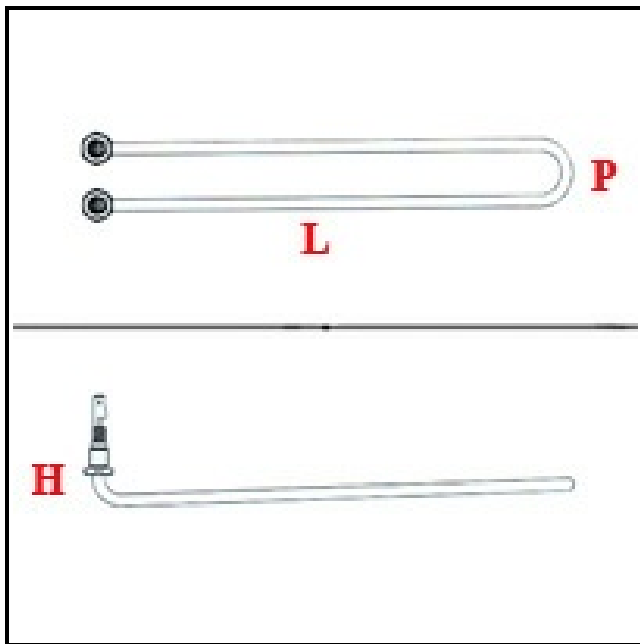

1101010

RESISTENZA 1500W/230V VASCA

Data: 06-08-2025

ORIGINAL
OSP
SPARE PARTS

ARISTARCO

Dati tecnici

LUNGHEZZA MM	L=265mm
LARGHEZZA MM	P=30mm
ALTEZZA MM	H=60mm
NR ELEMENTI	ELEMENTI/ELEMENTS=1
DIAMETRO mm	Ø=10mm
KILOWATT KW	KW=1,5
WATT	W=1500
MONOFASE	MONOFASE/MONOPHASE
NUMERO POLI	POLI/POLES=2
GUARNIZIONE	2101378
RESISTENZE PER IMMERSIONE	IMMERSION/IMMERSIONE