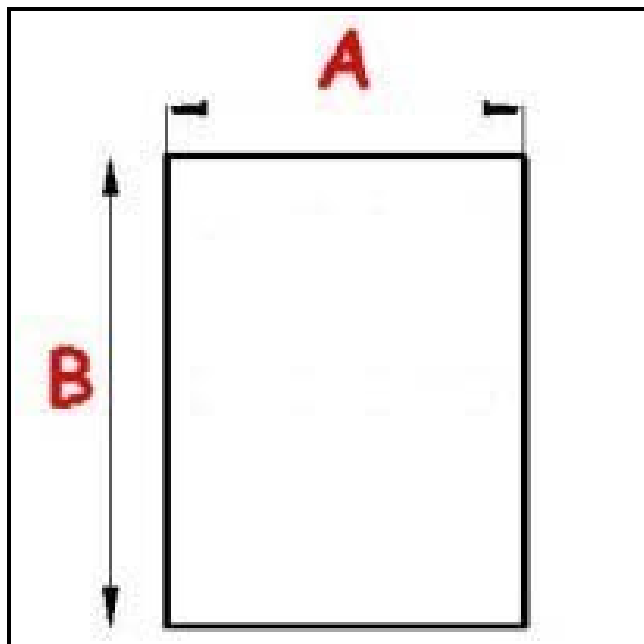

2103351

GUARNIZIONE MAGNETICA AD INCASTRO PORTA 1600x605MM QQ1

Data: 12-07-2025

Dati tecnici

LATO CORTO mm	A=605 mm
LATO LUNGO mm	B=1600 mm
TIPO PROFILO	QQ1

Codici produttore

ANGELO PO GRANDI CUCINE SPA
GIGA GRANDI CUCINE SRL