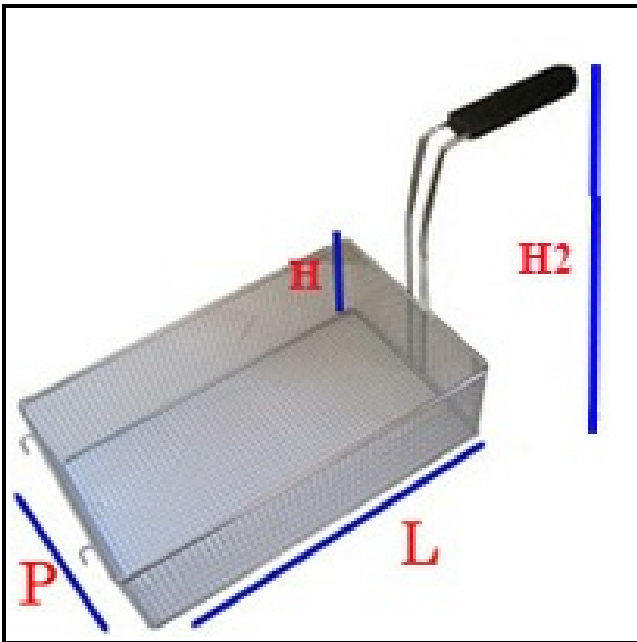

5107069

CESTELLO CUOCIPASTA ANGELO PO 306X115X205H

Data: 28-08-2025

ORIGINAL
OSP
SPARE PARTS

Dati tecnici

LUNGHEZZA MM	L=306mm
LARGHEZZA MM	P=115mm
ALTEZZA MM	H=205mm
TIPO	CUOCIPASTA/PASTA COOKER
MATERIALE	INOX
ALTEZZA MM	H2=310mm