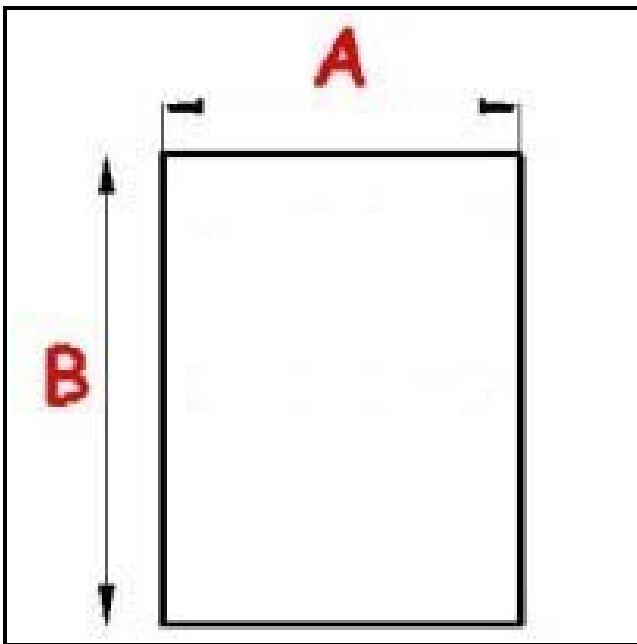

4111151

BRUCIATORE 8KW.

Data: 28-08-2025

ORIGINAL
OSP
SPARE PARTS

Dati tecnici

LUNGHEZZA MM	B=300mm
LARGHEZZA MM	A=75mm
NR ELEMENTI	1 ELEMENTO/ELEMENT
KILOWATT KW	8 KW

Codici produttore

ANGELO PO GRANDI CUCINE SPA