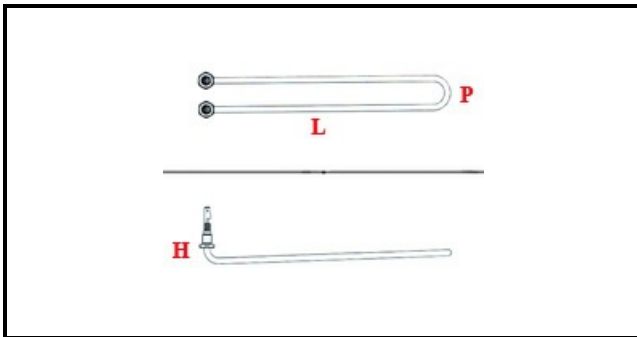

1101370

RESISTENZA VASCA C W 1500

Data: 31-10-2024

ORIGINAL
OSP
SPARE PARTS**Dati tecnici**

| | |
|---------------------------|----------------------|
| LUNGHEZZA MM | L=330mm |
| LARGHEZZA MM | P=38mm |
| ALTEZZA MM | H=50mm |
| NR ELEMENTI | ELEMENTI/ELEMENTS=1 |
| DIAMETRO mm | Ø=9mm |
| KILOWATT KW | KW=1,5 |
| WATT | WATT=1500 |
| MONOFASE | MONOFASE/MONOPHASE |
| NUMERO POLI | POLI/POLES=2 |
| GUARNIZIONE | 2101378 |
| RESISTENZE PER IMMERSIONE | IMMERSIONE/IMMERSION |