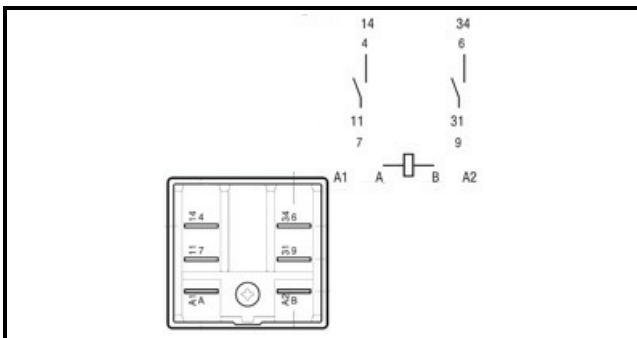

1109001

**RELE' 230 16A**

Data: 01-11-2024

**Dati tecnici**

AMPERE - A	16A
MONOFASE	230V
NUMERO POLI	6
FASTON MM	6,3mm

**Codici produttore**

ELETTROBAR EUROTEC SRL
DIHR - ALI GROUP SRL A SOCIO UNICO
SILANOS SRL
A.T.A. SRL
HOBART GmbH
LAINOX ALI GROUP SRL A SOCIO UNICO
LAMBER SRL
RANCILIO GROUP SPA CON SOCIO UNICO
SILKO ALI GROUP SRL A SOCIO UNICO
UNIVERBAR SRL A SOCIO UNICO