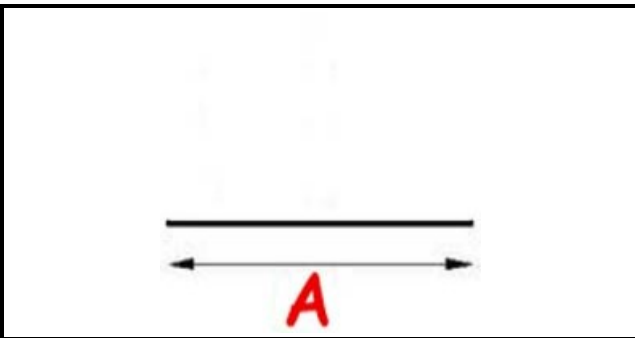

2103065

**GUARNIZIONE PORTA AL 40/45**

Data: 01-11-2024

ORIGINAL  
**OSP**  
SPARE PARTS**Dati tecnici**

LATO LUNGO mm

A=480mm

**Codici produttore**

A.T.A. SRL