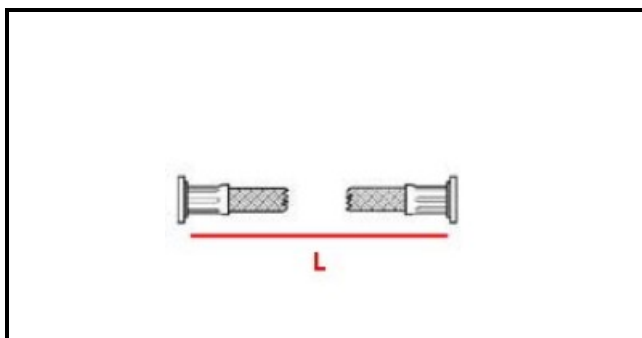

2110177

**FLESSIBILE GPL 2 DADI SX 150CM**

Data: 01-11-2024

**Dati tecnici**

LUNGHEZZA MM	L=1500mm
MATERIALE	INOX