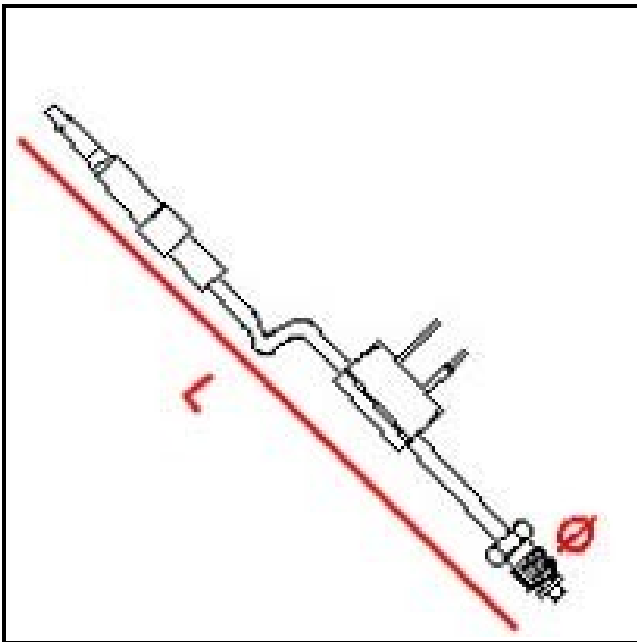

# TERMOCOPPIA INTERROTTA 1200MM M8X1 C/CAVI

Data: 16-06-2025

ORIGINAL  
**OSP**  
SPARE PARTS

## Dati tecnici

LUNGHEZZA MM	L=1200mm
FILETTO MA	8X1
MATERIALE	RAME/COPPER