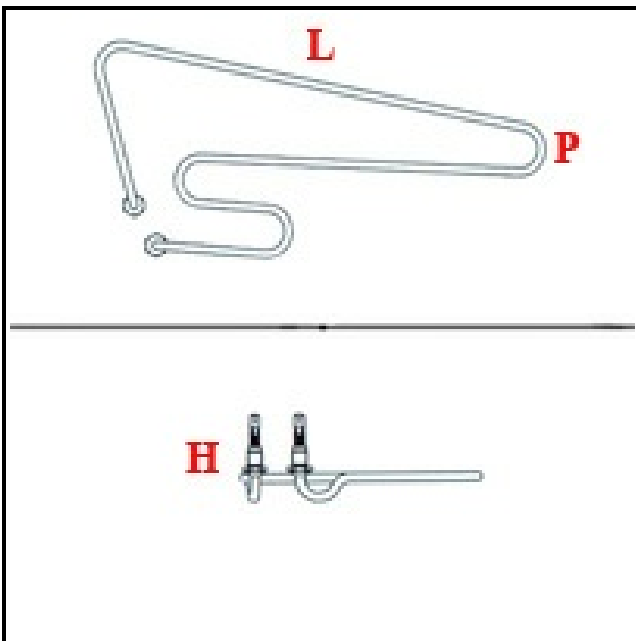

## RESIST. VASCA 2000W PER BHC

Data: 19-09-2025

ORIGINAL  
**OSP**  
SPARE PARTS

### Dati tecnici

LUNGHEZZA MM	L=315mm
LARGHEZZA MM	P=110mm
ALTEZZA MM	H=70mm
NR ELEMENTI	ELEMENTI/ELEMENTS=1
DIAMETRO mm	Ø=12mm
KILOWATT KW	KW=2
WATT	WATT=2000
MONOFASE	MONOFASE/MONOPHASE
NUMERO POLI	POLI/POLES=2
GUARNIZIONE	2102041
RESISTENZE PER IMMERSIONE	IMMERSIONE/IMMERSION