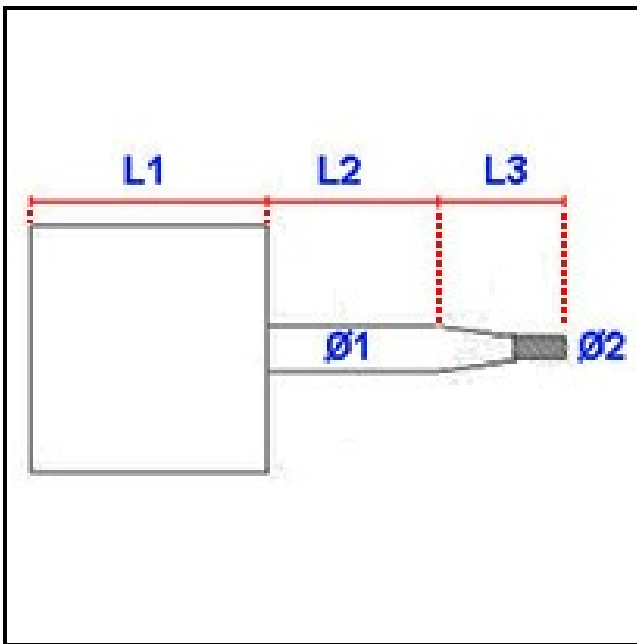

1103384

MOTORE

Data: 16-06-2025

ORIGINAL
OSP
SPARE PARTS

Dati tecnici

LUNGHEZZA MOTORE mm	L1=120mm
LUNGHEZZA ALBERO 1 mm	L2=76mm
LUNGHEZZA ALBERO 2 mm	L3=31mm
DIAMETRO ALBERO mm	Ø1=15mm
DIAMETRO ALBERO 2 mm	Ø2=10mm