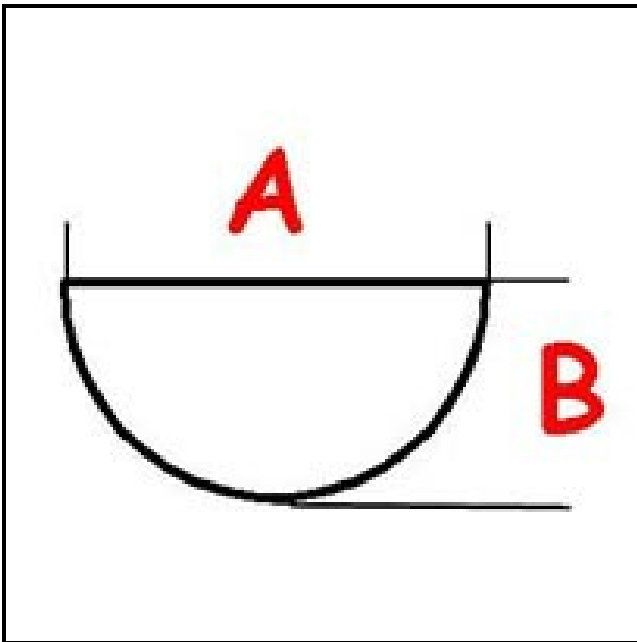

3108734

ASS.MANOPOLA D72 Ø8 GAS PIL.GRIGIA

Data: 18-06-2025

ORIGINAL
OSP
SPARE PARTS

Dati tecnici

LUNGHEZZA MM	A=8mm
LARGHEZZA MM	B=6mm
DIAMETRO ESTERNO mm	Ø=72mm
NUMERO POSIZIONI	4
SEDE PER ALBERO A MEZZALUNA	MEZZALUNA/HALF -MOON SHAFT