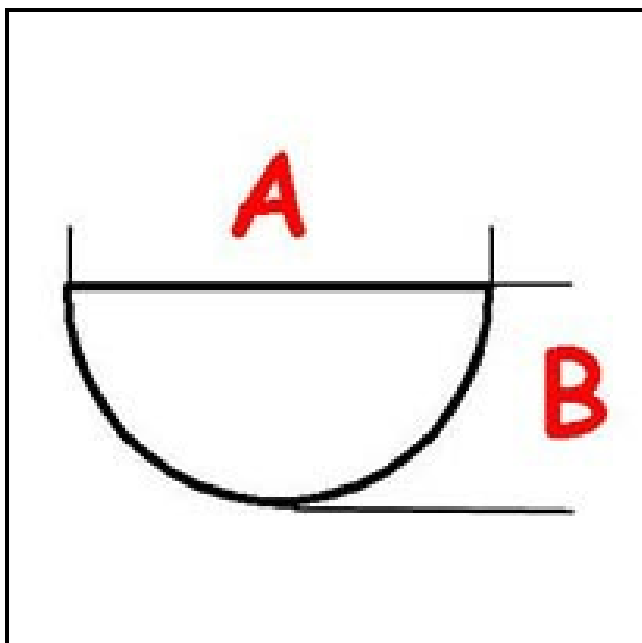

3108399

MANOPOLA EL. PERNO §6 FR E/MEC

Data: 29-08-2025

ORIGINAL
OSP
SPARE PARTS

Dati tecnici

LUNGHEZZA MM	A=6mm
LARGHEZZA MM	B=5mm
DIAMETRO ESTERNO mm	Ø=72mm
SEDE PER ALBERO A MEZZALUNA	MEZZALUNA/HALF-MOON
TEMPERATURA MASSIMA °	T max=190°