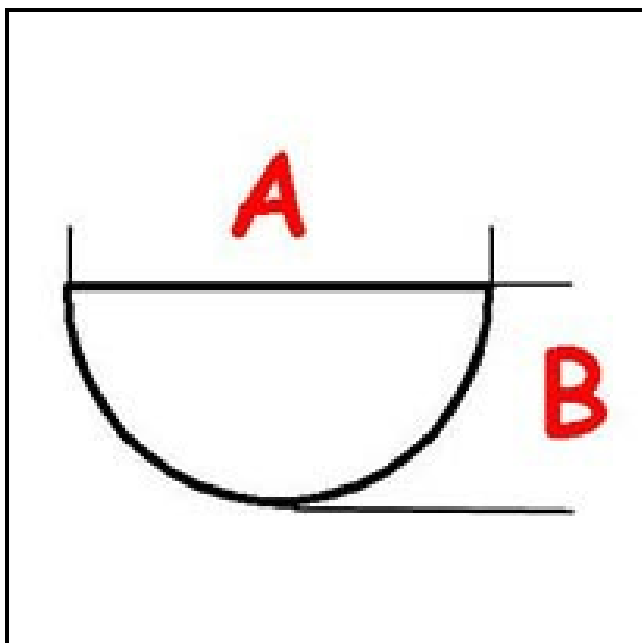

3108192

MANOPOLA FRY TOPO ALPHA-DELTA A.PO

Data: 16-06-2025

ORIGINAL
OSP
SPARE PARTS

Dati tecnici

LUNGHEZZA MM	A=10mm
LARGHEZZA MM	B=8mm
DIAMETRO ESTERNO mm	Ø=77mm
SEDE PER ALBERO A MEZZALUNA	MEZZALUNA/HALF-MOON
TEMPERATURA MASSIMA °	T max=340°