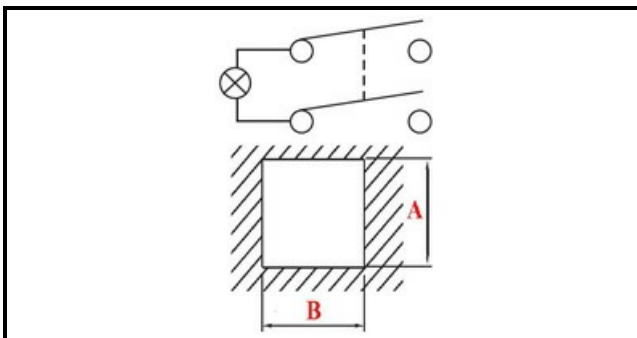

1105301

INTERRUTTORE BIPOLARE LUMINOSO BLU ROTONDO 230V

Data: 31-10-2024

Dati tecnici

LUNGHEZZA MM	B=25mm
LARGHEZZA MM	A=25mm
NUMERO POLI	POLI/POLES=4
NUMERO POSIZIONI	0-1
COLORE	BLU/BLE
VOLT	230V