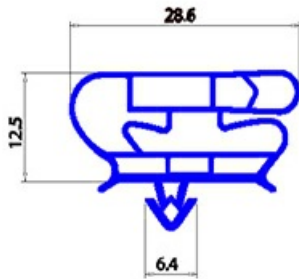

# GUARNIZIONE PORTA 520X950mm YY28

Data: 04-08-2025

## Dati tecnici

LATO CORTO mm	A=520mm
LATO LUNGO mm	B=950mm
TIPO PROFILO	YY28