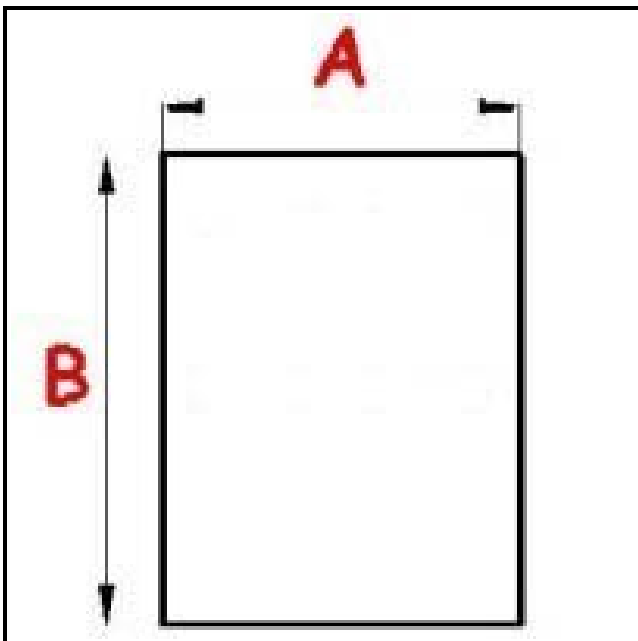

# GUARNIZIONE PORTA 520X950mm YY28

Data: 04-08-2025

## Dati tecnici

LATO CORTO mm	A=520mm
LATO LUNGO mm	B=950mm
TIPO PROFILO	YY28