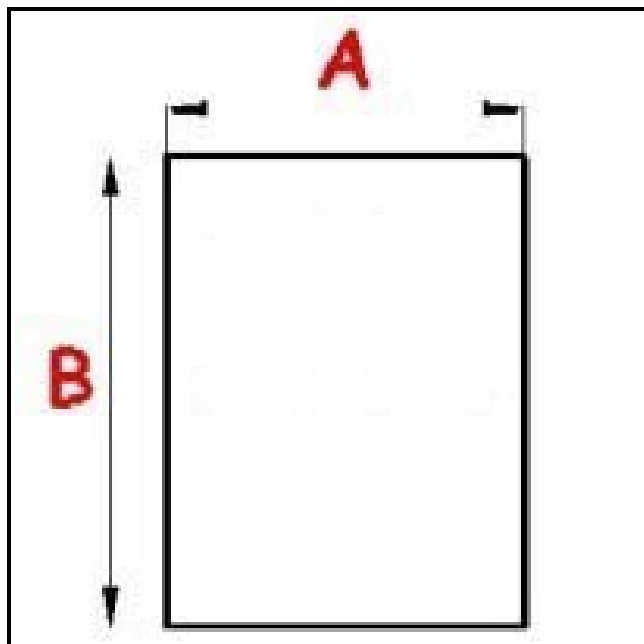

# GUARNIZIONE MAGNETICA AD INCASTRO 495X1350MM YY22 O.D.

Data: 30-08-2025

ORIGINAL  
**OSP**  
SPARE PARTS

## Dati tecnici

LATO CORTO mm	A=495mm
LATO LUNGO mm	B=1350mm
TIPO PROFILO	YY22