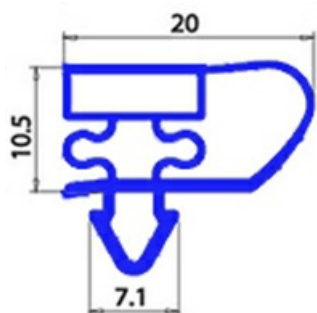

# GUARNIZIONE MAGNETICA AD INCASTRO 495X1350MM YY22 O.D.

Data: 30-08-2025

ORIGINAL  
**OSP**  
SPARE PARTS

## Dati tecnici

LATO CORTO mm	A=495mm
LATO LUNGO mm	B=1350mm
TIPO PROFILO	YY22