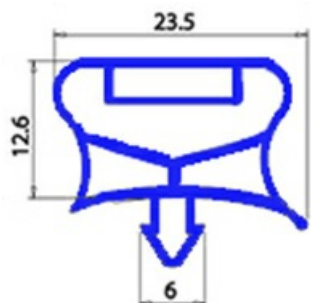

# GUARNIZIONE MAGNETICA AD INCASTRO 430X690 MM QQ7 O.D.

Data: 30-08-2025

ORIGINAL  
**OSP**  
SPARE PARTS

## Dati tecnici

LATO CORTO mm	A=430mm
LATO LUNGO mm	B=690mm
TIPO PROFILO	QQ7