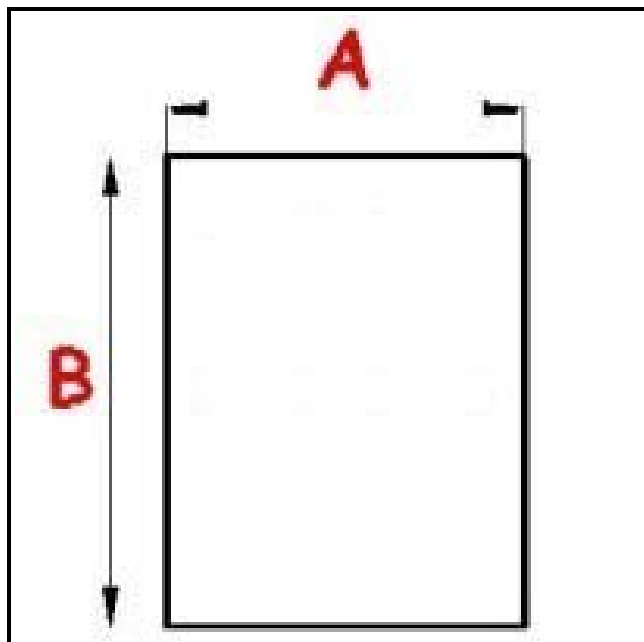

# GUARNIZIONE MAGNETICA AD INCASTRO 430X690 MM QQ7 O.D.

Data: 30-08-2025

ORIGINAL  
**OSP**  
SPARE PARTS

## Dati tecnici

LATO CORTO mm	A=430mm
LATO LUNGO mm	B=690mm
TIPO PROFILO	QQ7