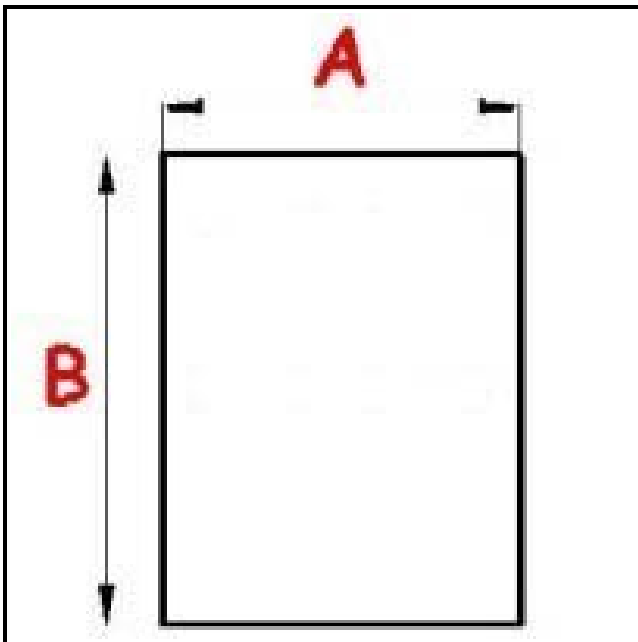

# GUARNIZIONE MAGNETICA AD INCASTRO 475X645MM XX3 O.D.

Data: 04-07-2025

ORIGINAL  
**OSP**  
SPARE PARTS

## Dati tecnici

LATO CORTO mm	A=475mm
LATO LUNGO mm	B=645mm
TIPO PROFILO	XX3