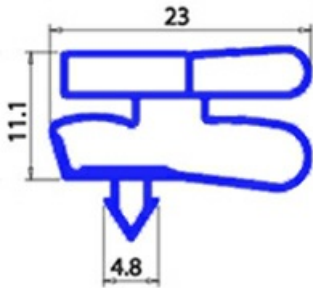

# GUARNIZIONE MAGNETICA AD INCASTRO 475X645MM XX3 O.D.

Data: 04-07-2025

ORIGINAL  
**OSP**  
SPARE PARTS

## Dati tecnici

LATO CORTO mm	A=475mm
LATO LUNGO mm	B=645mm
TIPO PROFILO	XX3