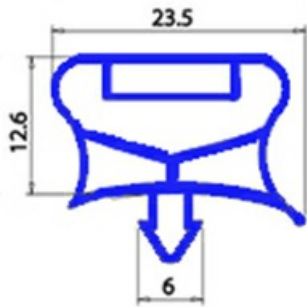

# GUARNIZIONE MAGNETICA A INCASTRO 642X746MM O.D. QQ7

Data: 04-05-2025

## Dati tecnici

LATO CORTO mm	A=642 mm
LATO LUNGO mm	B=746 mm
TIPO PROFILO	QQ7