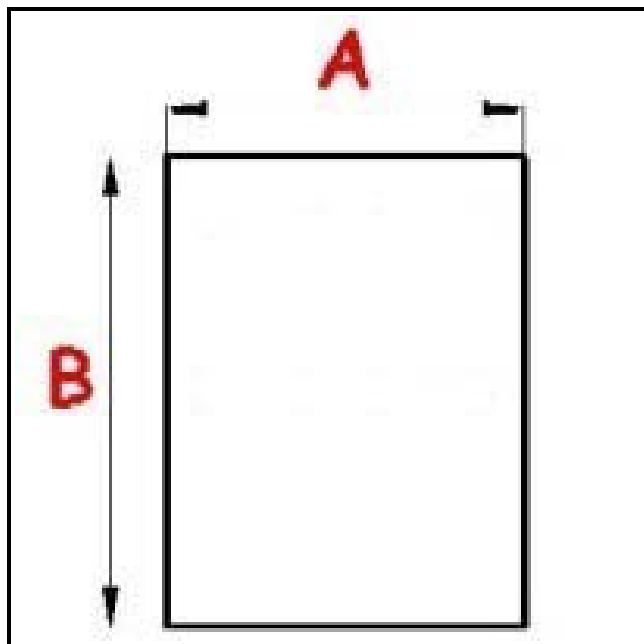

2103475

GUARNIZIONE MAGNETICA AD INCASTRO PORTA BF051 420X710MM QQ7

Data: 04-08-2025

Dati tecnici

LATO CORTO mm	A=420 mm
LATO LUNGO mm	B=710 mm
TIPO PROFILO	QQ7

Codici produttore

HIBER - ALI S.p.A.
LAINOX ALI GROUP SRL A SOCIO UNICO
SILKO ALI GROUP SRL A SOCIO UNICO