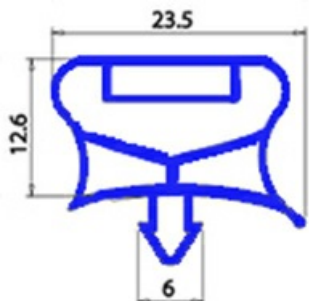

2103475

GUARNIZIONE MAGNETICA AD INCASTRO PORTA BF051 420X710MM QQ7

Data: 04-08-2025

Dati tecnici

LATO CORTO mm	A=420 mm
LATO LUNGO mm	B=710 mm
TIPO PROFILO	QQ7

Codici produttore

HIBER - ALI S.p.A.
LAINOX ALI GROUP SRL A SOCIO UNICO
SILKO ALI GROUP SRL A SOCIO UNICO