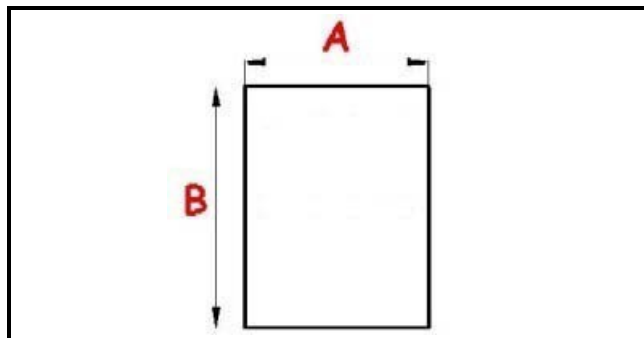

2103044

GUARNIZIONE MAGNETICA AD INCASTRO 1465X620 CM B/3 QQ3 (QQ4)

Data: 27-07-2024

Dati tecnici

LATO CORTO mm	A=620 mm
LATO LUNGO mm	B=1465 mm
TIPO PROFILO	QQ3