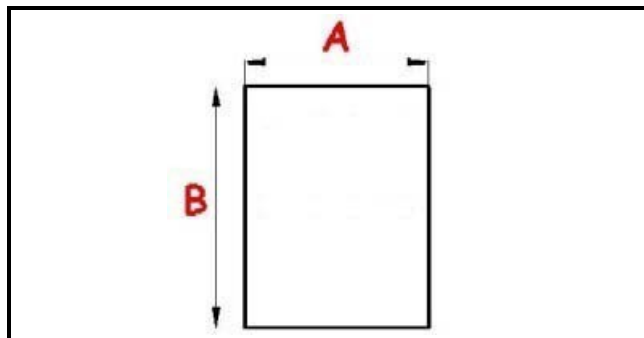

2103044

GUARNIZIONE MAGNETICA AD INCASTRO 1465X620 CM B/3 QQ3 (QQ4)

Data: 14-04-2024

Dati tecnici

LATO CORTO mm	A=620 mm
LATO LUNGO mm	B=1465 mm
TIPO PROFILO	QQ3