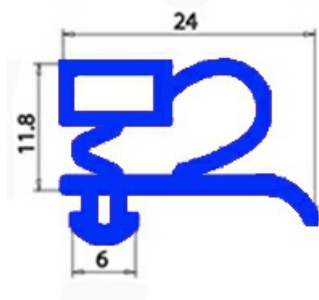

2103044

GUARNIZIONE MAGNETICA AD INCASTRO 1465X620 CM B/3 QQ3 (QQ4)

Data: 27-07-2024

Dati tecnici

LATO CORTO mm	A=620 mm
LATO LUNGO mm	B=1465 mm
TIPO PROFILO	QQ3