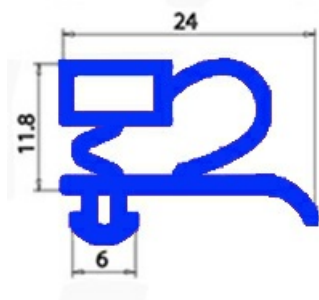

2103044

GUARNIZIONE MAGNETICA AD INCASTRO 1465X620 CM B/3 QQ3 (QQ4)

Data: 14-04-2024

Dati tecnici

LATO CORTO mm	A=620 mm
LATO LUNGO mm	B=1465 mm
TIPO PROFILO	QQ3