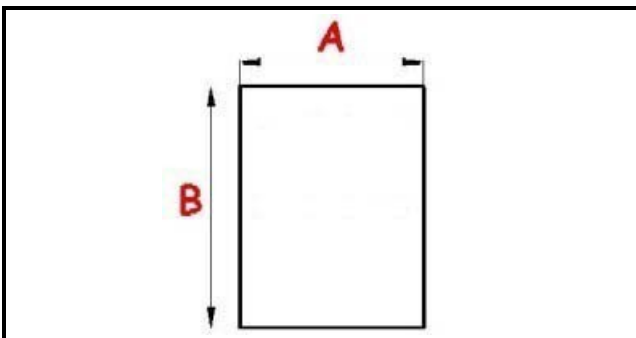

2103011

GUARNIZIONE MAGNETICA AD INCASTRO PER PORTA ZANUSSI 585X385 082725 QQ1

Data: 06-11-2024

Dati tecnici

LATO CORTO mm	A=385 mm
LATO LUNGO mm	B=585 mm
TIPO PROFILO	QQ1

Codici produttore

ELECTROLUX PROFESSIONAL S.P.A.