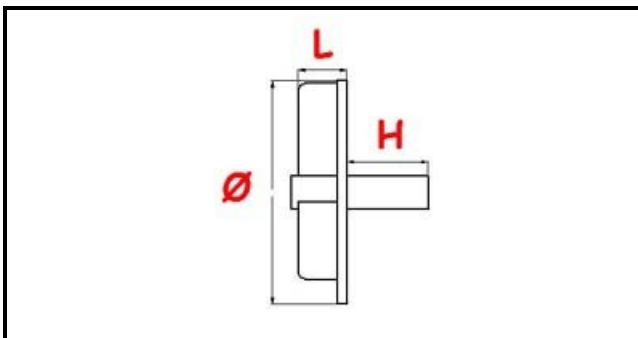

3109034

GIRANTE POMPA 2228-B229

Data: 01-11-2024

**Dati tecnici**

LARGHEZZA MM	L=22mm
ALTEZZA MM	H=31,5mm
DIAMETRO mm	Ø=72mm
FORI NUMERO	3 fori/holes
TIPO	APERTA/OPEN