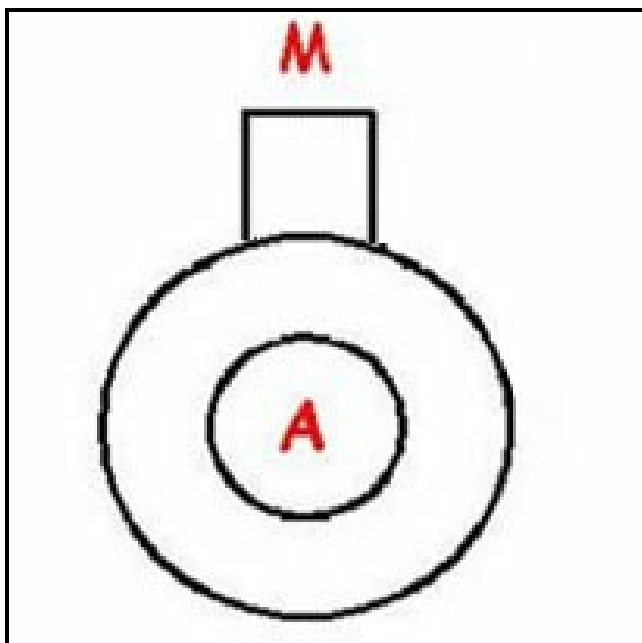

1203002

CORPO POMPA SCARICO D.35-30MM

Data: 01-09-2025

Dati tecnici

DIAMETRO ASPIRAZIONE mm	A=35mm
DIAMETRO MANDATA mm	M=30mm