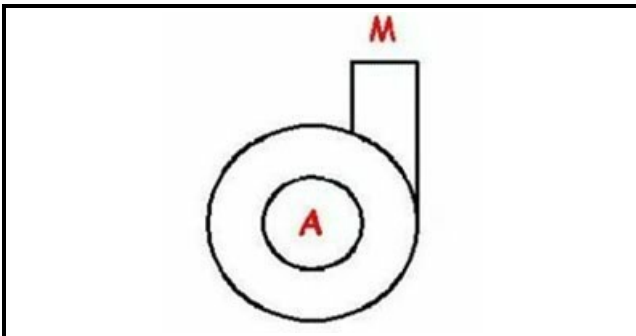

1103207

POMPA DI SCARICO SENZA STAFFA

Data: 01-11-2024

Dati tecnici

DIAMETRO ASPIRAZIONE mm	A=37mm
DIAMETRO MANDATA mm	M=24mm
KILOWATT KW	KW=0,10
MONOFASE	230V
SENSO DI ROTAZIONE DESTRO	DX /RIGHT

Codici produttore