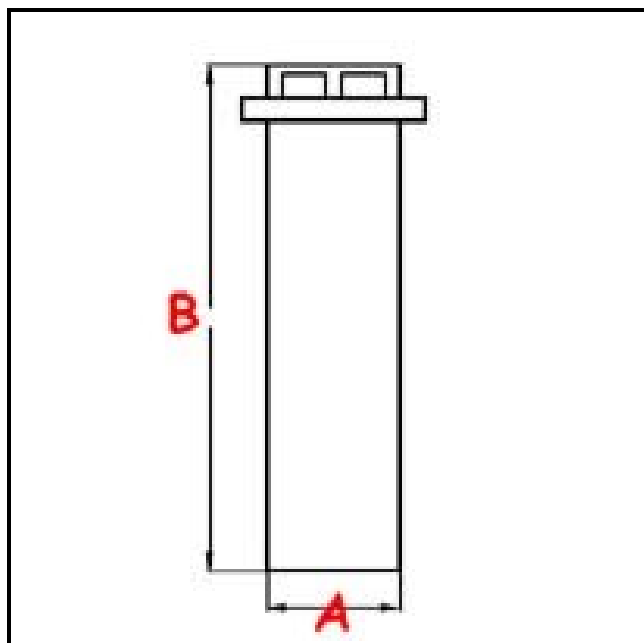

3111109

TAPPO TROPPOPIENO C44 VASCA STAMP.

Data: 18-06-2025

ORIGINAL
OSP elframo®
SPARE PARTS

Dati tecnici

ALTEZZA MM	B=315mm
GUARNIZIONE	2102255
MATERIALE	PLASTICA/PLASTIC
DIAMETRO INFERIORE	A=43,5mm

Codici produttore