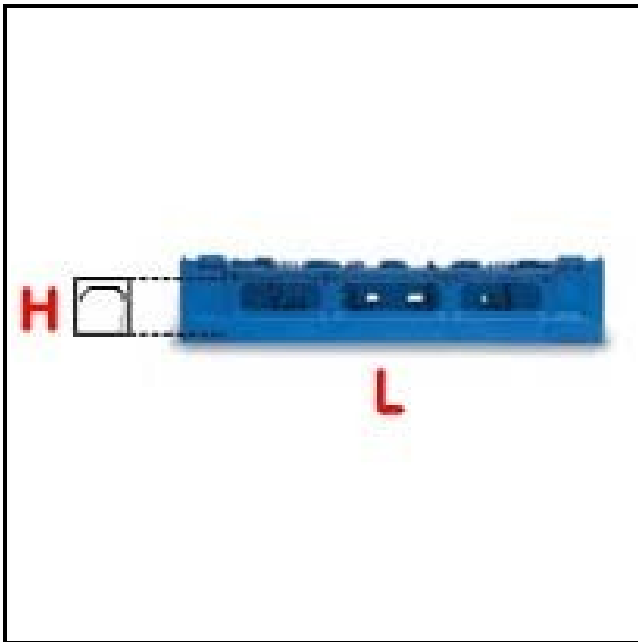

5101023

CESTO 50X50 25POS. TIPO A 0,75H

Data: 04-08-2025

Dati tecnici

LUNGHEZZA MM	L=500mm
LARGHEZZA MM	P=500mm
ALTEZZA MM	H=0-75mm
MATERIALE	PLASTICA/PLASTIC