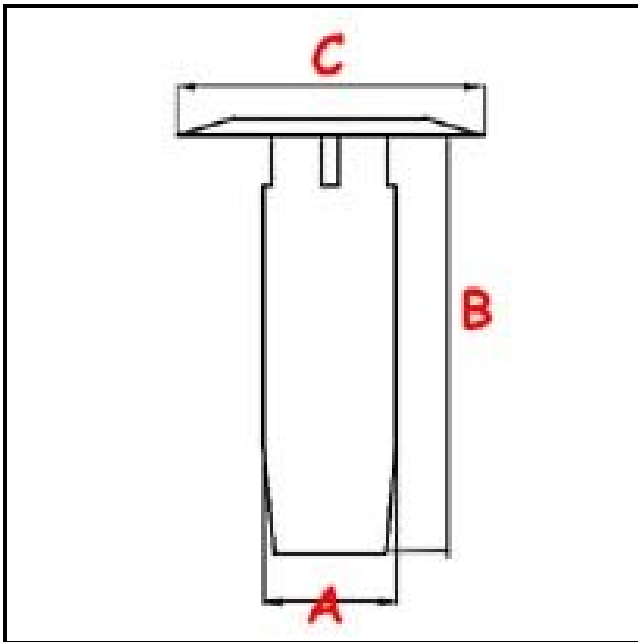

3111170

TROPPOPIENO SV21

Data: 09-08-2025

ORIGINAL
OSP
SPARE PARTS

Dati tecnici

ALTEZZA MM	B=170mm
MATERIALE	PLASTICA/PLASTIC
DIAMETRO SUPERIORE	C=42mm
DIAMETRO INFERIORE	A=32mm