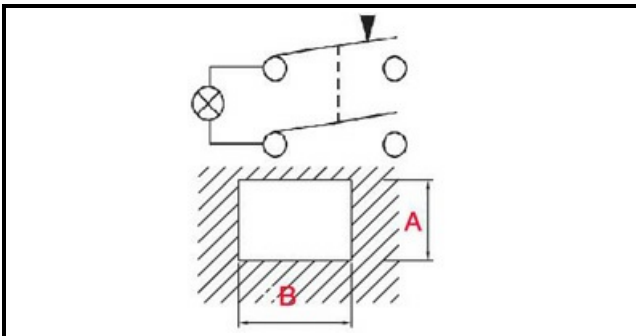

1108248

PULSANTE LUMINOSO BIPOLARE VERDE NO CORNICE

Data: 01-11-2024

Dati tecnici

LUNGHEZZA MM	B=30mm
LARGHEZZA MM	A=22mm
MONOFASE	MONOFASE/MONOPHASE
NUMERO POLI	POLI/POLES=4