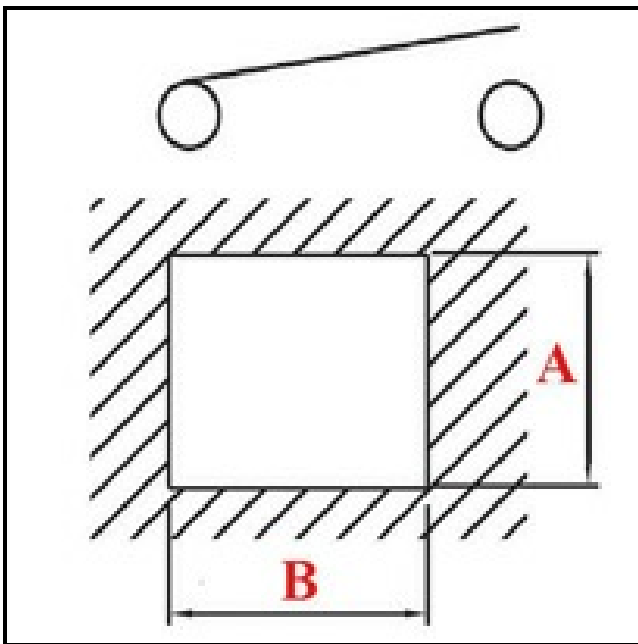

## Dati tecnici

LUNGHEZZA MM	B=26mm
LARGHEZZA MM	A=26mm
NUMERO POLI	POLI/POLES=6
NUMERO POSIZIONI	0-1
COLORE	GIALLO/YELLOW
VOLT	230V