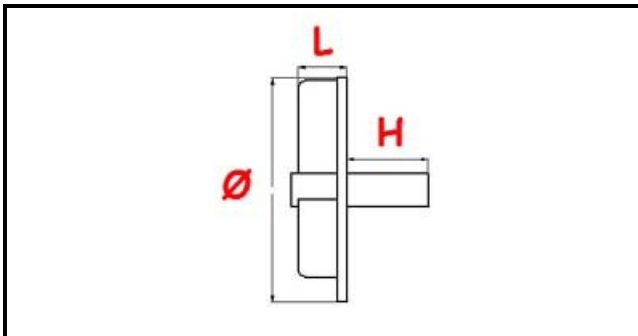

3109235

GIRANTE POMPA

Data: 07-05-2025

ORIGINAL
OSP
SPARE PARTS

Dati tecnici

LARGHEZZA MM	L=15mm
ALTEZZA MM	H=25mm
DIAMETRO mm	Ø=135mm
FORI NUMERO	2 fori/holes
TIPO	APERTA/OPEN

Codici produttore

ELECTROLUX PROFESSIONAL S.P.A.