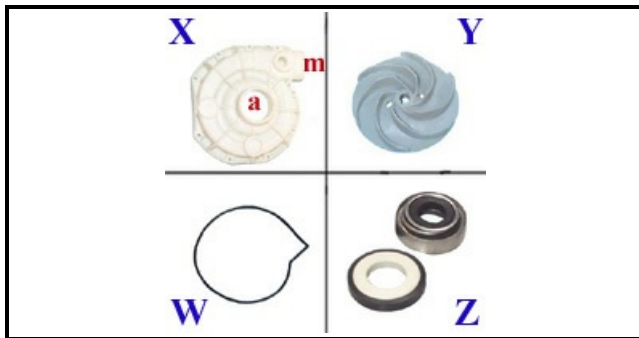

1103071

POMPA LAVAGGIO 220/240V 1HP 048664

Data: 01-11-2024

**Dati tecnici**

DIAMETRO ASPIRAZIONE mm	A=45mm
DIAMETRO MANDATA mm	M=40mm
KILOWATT KW	KW=0,75
MONOFASE	230V
HP- CAVALLI	HP=1,0
GUARNIZIONE	W=2104002
SENSO DI ROTAZIONE SINISTRO	SX / LEFT
TENUTA MECCANICA	Z=3110027
GIRANTE	Y=3109028
CORPO POMPA	X=1103143
CONDENSATORE	16mf